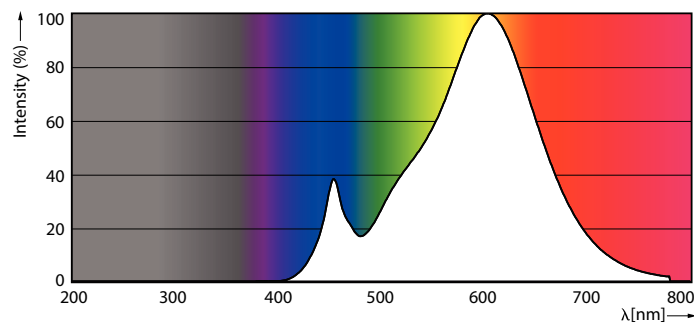

LEDbulb 1,7W T25 E14 827 FR-POC