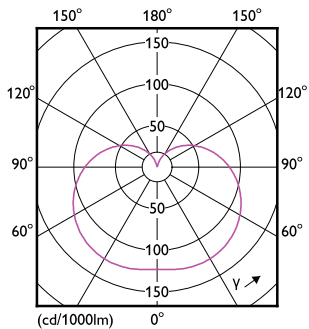

Fotometriske data

LEDbulb 1,7W T25 E14 827 FR-LDD

General Uniform Lighting

LEDbulb 1,7W T25 E14 827 FR-GUL