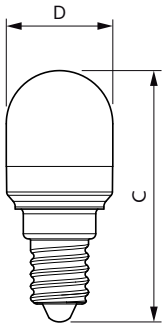

Lanterne-LED

Ordreproduktnavn	LED 15W T25 E14 WW FR ND RF 1SRT6
EAN/UPC – produkt	8718699771935
Ordrekode	77193501
Lokal ordrekode	2057812155
SAP-tæller – antal pr. pakke	1
Beskrivelse af lokal kode	3758421

Tæller – antal pakker pr. kasse (udvendig emballage)	6
SAP-materiale	929001325755
Kopier nettovægt (stykke)	0,014 kg

Målskitse

LED 15W T25 E14 WW FR ND RF 1SRT6

Product	D	C
LED 15W T25 E14 WW FR ND RF 1SRT6	25 mm	59 mm