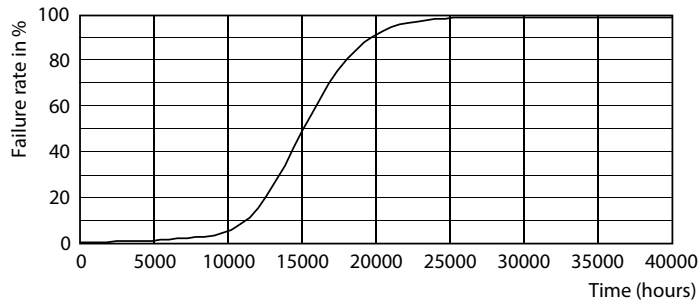

Lanterne-LED

Levetid

Life Expectancy Diagram